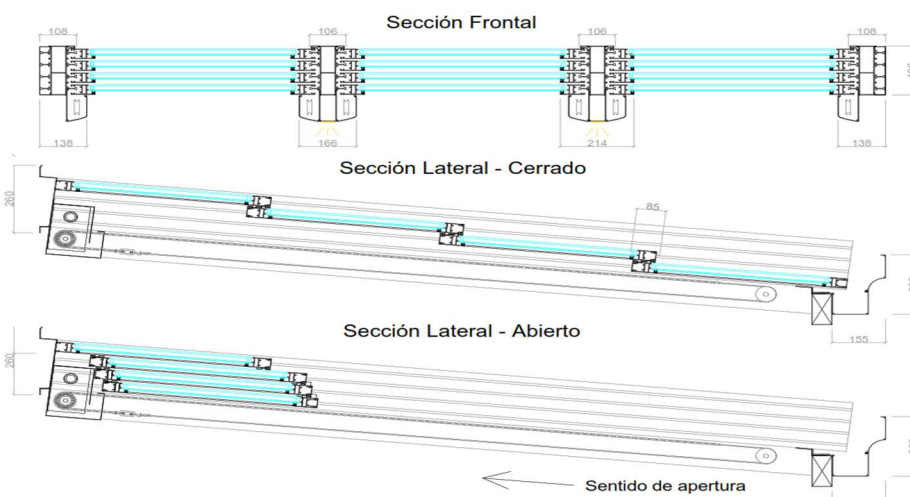

### CARACTERÍSTICAS PRINCIPALES:

- **Sistema de apertura motorizado:** Disponible con guías de, 3, 4 y 5 carriles, que permiten aperturas de 2/3, 3/4, 4/5 o incluso 5/6 partes, dependiendo de las necesidades del espacio.
- **Fabricación a medida:** Las hojas del techo se entregan completamente montadas, junto con las guías, soportes de fijación y motor, listas para instalar en obra. También se incluye un plano de montaje detallado.
- **Tipos de acristalamiento:**
  - Vidrio laminar 4+4.
  - Doble acristalamiento de 24 mm (luna de 6 mm templada, cámara de aire de 12 mm y vidrio laminar 3+3).
  - Policarbonato de 25 mm.
  - Panel sándwich de 25 mm.
- **Pendiente mínima recomendada:** 10% para asegurar la correcta evacuación de agua.

- **Dimensiones**

**máximas:** Alcance de hasta 7 metros de salida sin apeo intermedio, y un ancho máximo entre guías de 2.3 metros.

- **Acabados personalizados:** Disponible en una amplia gama de colores RAL, anodizados, texturados y lacados en imitación madera.