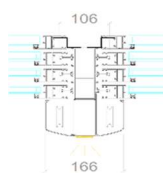

### CARACTERÍSTICAS PRINCIPALES:

- **Sistema de apertura motorizado:** Disponible con guías de, 3, 4 y 5 carriles, que permiten aperturas de 2/3, 3/4, 4/5 o incluso 5/6 partes, dependiendo de las necesidades del espacio.
- **Fabricación a medida:** Las hojas del techo se entregan completamente montadas, junto con las guías, soportes de fijación y motor, listas para instalar en obra. También se incluye un plano de montaje detallado.
- **Tipos de acristalamiento:**
  - Vidrio laminar 4+4.
  - Doble acristalamiento de 24 mm (luna de 6 mm templada, cámara de aire de 12 mm y vidrio laminar 3+3).
  - Policarbonato de 25 mm.
  - Panel sándwich de 25 mm.
- **Pendiente mínima recomendada:** 10% para asegurar la correcta evacuación de agua.

- **Dimensiones**

**máximas:** Alcance de hasta 7 metros de salida sin apeo intermedio, y un ancho máximo entre guías de 2.3 metros.

- **Acabados personalizados:** Disponible en una amplia gama de colores RAL, anodizados, texturados y lacados en imitación madera.