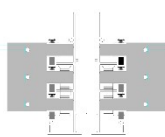

CARACTERÍSTICAS PRINCIPALES:

- **Diseño sin perfiles transversales:** Proporciona una visibilidad óptima y una estética limpia, perfecta para terrazas o espacios con vistas panorámicas.
- **Apertura inversa:** Compuesto por tres hojas que permiten una apertura de 2/3 del techo, dejando siempre fija la hoja delantera. Esta configuración es ideal para que los cristales queden sobre vigas de hormigón que encontramos en muchos áticos de nuevas construcciones.
- **Fabricación a medida:** Se entrega completamente montado, con soportes de fijación, motorización y perfilera cortada a medida, listo para ser instalado.
- **Dimensiones máximas:** Alcance de hasta 5 metros de salida y un ancho máximo entre ejes de 1.5 metros.