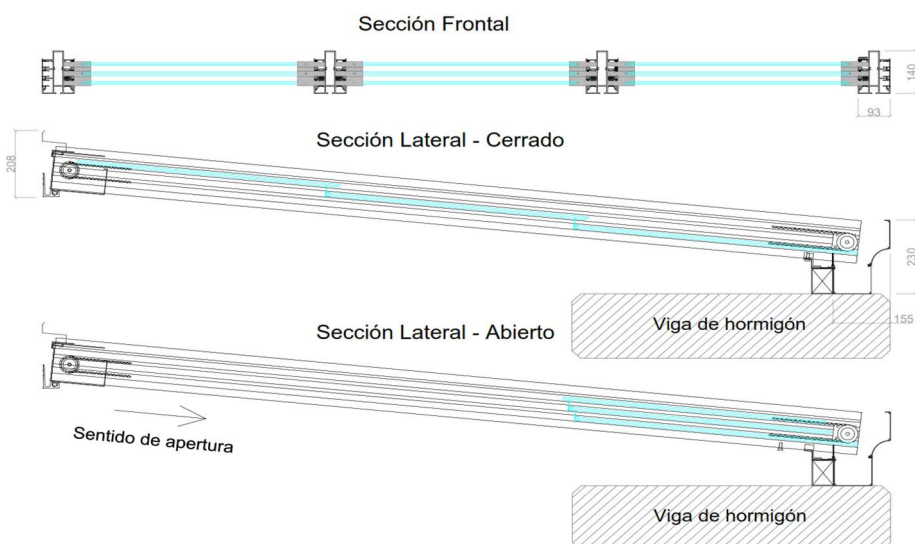

TECHO MÓVIL MOTORIZADO T-3000N PANORÁMICO APERTURA INVERSA

El **Techo Móvil Motorizado T-3000N Panorámico Apertura Inversa** de L5 Cerramientos de Terrazas ofrece un diseño moderno y funcional, sin perfiles transversales para maximizar la visibilidad. Este sistema de apertura inversa permite que las hojas del techo se desplacen dejando una mayor apertura, manteniendo siempre fija la hoja delantera. Ideal para espacios que requieren un control preciso de la luz y ventilación.

CARACTERÍSTICAS PRINCIPALES:

- **Diseño sin perfiles transversales:** Proporciona una visibilidad óptima y una estética limpia, perfecta para terrazas o espacios con vistas panorámicas.
- **Apertura inversa:** Compuesto por tres hojas que permiten una apertura de 2/3 del techo, dejando siempre fija la hoja delantera. Esta configuración es ideal para que los cristales queden sobre vigas de hormigón que encontramos en muchos áticos de nuevas construcciones.
- **Fabricación a medida:** Se entrega completamente montado, con soportes de fijación, motorización y perfilera cortada a medida, listo para ser instalado.
- **Dimensiones máximas:** Alcance de hasta 5 metros de salida y un ancho máximo entre ejes de 1.5 metros.

- **Acristalamiento en vidrio laminar:** Vidrio de 5+5 mm, que proporciona seguridad y durabilidad.
- **Acabados personalizados:** Disponible en la gama de colores RAL, anodizados, texturados e imitación madera.
- **Inclinación regulable:** Pendiente mínima del 10% para asegurar la correcta evacuación de agua.
- **Complementos opcionales:** Sensor de lluvia, sensor de viento-sol, lámpara LED, toldo pérgola interior y toldo veranda superior.