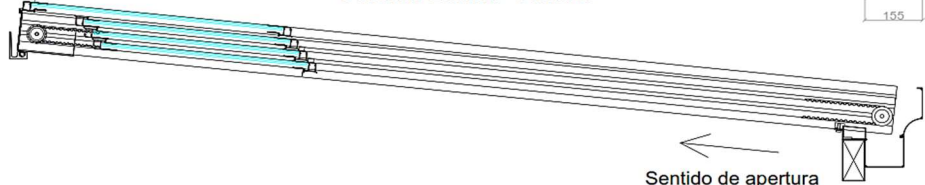

Sección Lateral - Abierto

COMPATIBILIDAD CON OTROS SISTEMAS DE L5 CERRAMIENTOS DE TERRAZAS:

El **Techo Móvil Motorizado T-3000N** es completamente compatible con otros productos de L5 Cerramientos de Terrazas, tales como:

- **Cortinas de Cristal:** Perfecto para combinar con las Series **E-20**, **E-45** **Área-45**, proporcionando un cerramiento completo y flexible.
- **Puertas Plegables:** Compatible con los sistemas **Serie-35 sin RPT**, **Serie-70 con RPT**, y **Bi Fold**, permitiendo crear espacios totalmente abiertos o cerrados según las necesidades.
- **Carpintería de Aluminio:** Se integra perfectamente con sistemas correderos y abatibles de aluminio.

APLICACIONES:

El **Techo Móvil Motorizado T-3000N** es ideal para:

- **Terrazas y patios residenciales:** Proporciona confort y protección en cualquier estación, permitiendo el uso del espacio exterior durante todo el año.
- **Hostelería:** Restaurantes y bares pueden aprovechar este sistema para ofrecer áreas al aire libre que se adapten rápidamente a las condiciones climáticas, mejorando la experiencia del cliente.
- **Porches y pérgolas:** Perfecto para pérgolas que buscan un techo adaptable y moderno que permita el uso del espacio en cualquier clima.