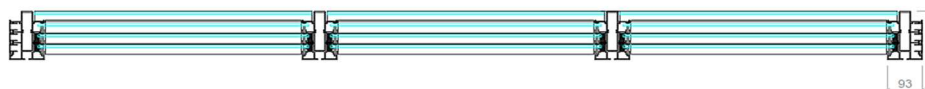

Sección Frontal