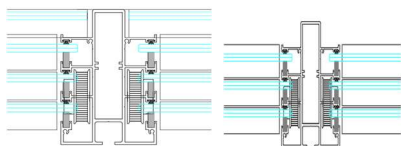

CARACTERÍSTICAS PRINCIPALES:

- **Sistema motorizado:** Compuesto por una guía de 3 carriles que permite una apertura de 2/3 y 3/4 de la totalidad del techo, dejando fija la hoja en la parte más alta.
- **Fabricación a medida:** El techo se entrega completamente montado con los soportes de fijación y la perfilera necesaria cortada a medida, listo para instalar en obra.
- **Dimensiones máximas:** Permite una salida de hasta 5 metros y un ancho máximo de 1.5 metros (vidrio) o 1.3 metros (policarbonato o panel).
- **Materiales disponibles:**
 - Policarbonato celular de 16 mm.
 - Panel sándwich de 16 mm.
 - Vidrio laminar 4+4.
 - Doble acristalamiento de 16 mm.