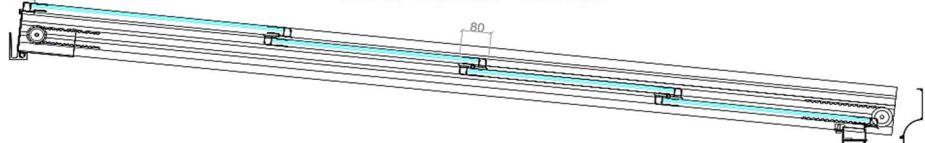

CARACTERÍSTICAS PRINCIPALES:

- **Sistema motorizado:** Compuesto por una guía de 3 carriles que permite una apertura de 2/3 y 3/4 de la totalidad del techo, dejando fija la hoja en la parte más alta.
- **Fabricación a medida:** El techo se entrega completamente montado con los soportes de fijación y la perfilera necesaria cortada a medida, listo para instalar en obra.
- **Dimensiones máximas:** Permite una salida de hasta 5 metros y un ancho máximo de 1.5 metros (vidrio) o 1.3 metros (policarbonato o panel).
- **Materiales disponibles:**
 - Policarbonato celular de 16 mm.
 - Panel sándwich de 16 mm.
 - Vidrio laminar 4+4.
 - Doble acristalamiento de 16 mm.

- **Acabados personalizados:** Disponible en la gama de colores RAL, anodizados e imitación madera.
- **Inclinación regulable:** Con pendiente mínima del 10% para asegurar una adecuada evacuación del agua.
- **Complementos opcionales:** Captor de lluvia, sensor de viento y sol, lámpara LED, toldo pérgola interior y toldo veranda superior.

Sección Frontal

Sección Lateral - Cerrado

Sección Lateral - Abierto

COMPATIBILIDAD CON OTROS SISTEMAS DE L5 CERRAMIENTOS DE TERRAZAS:

El **Techo Móvil Motorizado T-3000N** es completamente compatible con otros productos de L5 Cerramientos de Terrazas, tales como: