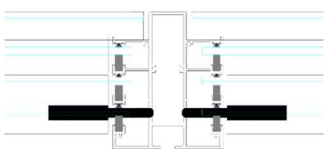

CARACTERÍSTICAS PRINCIPALES:

- **Sistema de apertura manual:** Compuesto por una guía de 3 carriles, permitiendo aperturas de 2/3 y 3/4 de la totalidad del techo, quedando fija la hoja en la parte más alta.
- **Fabricación a medida:** El techo se entrega completamente montado con soportes de fijación y perfilería cortada a medida, listo para su instalación.
- **Dimensiones máximas:** Permite una salida de hasta 5 metros y un ancho máximo de 1.5 metros (vidrio) o 1.3 metros (policarbonato o panel).
- **Materiales disponibles:**
 - Policarbonato celular de 16 mm.
 - Panel sándwich de 16 mm.
 - Vidrio laminar 4+4.
 - Doble acristalamiento de 16 mm.