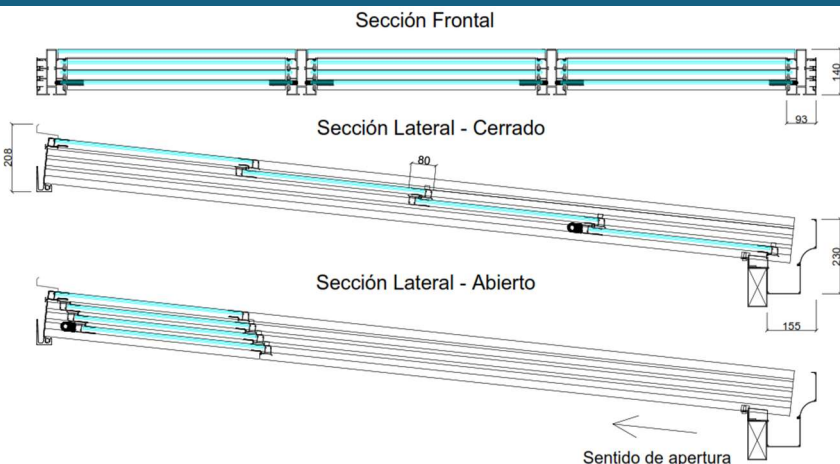

TECHO MÓVIL MANUAL T-3000N

El **Techo Móvil Manual T-3000N** de L5 Cerramientos de Terrazas es una solución práctica y funcional para espacios exteriores, ofreciendo un sistema de apertura manual sencillo y eficiente. Este sistema está diseñado para maximizar la comodidad en el control de luz y ventilación, sin la necesidad de motorización, adaptándose a diversos tipos de entornos.

CARACTERÍSTICAS PRINCIPALES:

- **Sistema de apertura manual:** Compuesto por una guía de 3 carriles, permitiendo aperturas de 2/3 y 3/4 de la totalidad del techo, quedando fija la hoja en la parte más alta.
- **Fabricación a medida:** El techo se entrega completamente montado con soportes de fijación y perfilería cortada a medida, listo para su instalación.
- **Dimensiones máximas:** Permite una salida de hasta 5 metros y un ancho máximo de 1.5 metros (vidrio) o 1.3 metros (policarbonato o panel).
- **Materiales disponibles:**
 - Policarbonato celular de 16 mm.
 - Panel sándwich de 16 mm.
 - Vidrio laminar 4+4.
 - Doble acristalamiento de 16 mm.

COMPATIBILIDAD CON OTROS SISTEMAS DE L5 CERRAMIENTOS DE TERRAZAS:

El **Techo Móvil Manual T-3000N** es completamente compatible con otros productos de L5 Cerramientos de Terrazas, tales como:

- **Cortinas de Cristal:** Puede combinarse con sistemas como la **Serie E-20**, **Serie E-45** y el **Área 45** para crear cerramientos de espacios exteriores completos y altamente funcionales.
- **Puertas Plegables:** Perfectamente compatible con puertas plegables como la **Serie 35 sin RPT** y la **Serie 70 con RPT**, proporcionando una solución integral para maximizar la apertura del espacio.
- **Carpintería de Aluminio:** El techo móvil se integra a la perfección con carpintería de aluminio corredera y abatible.