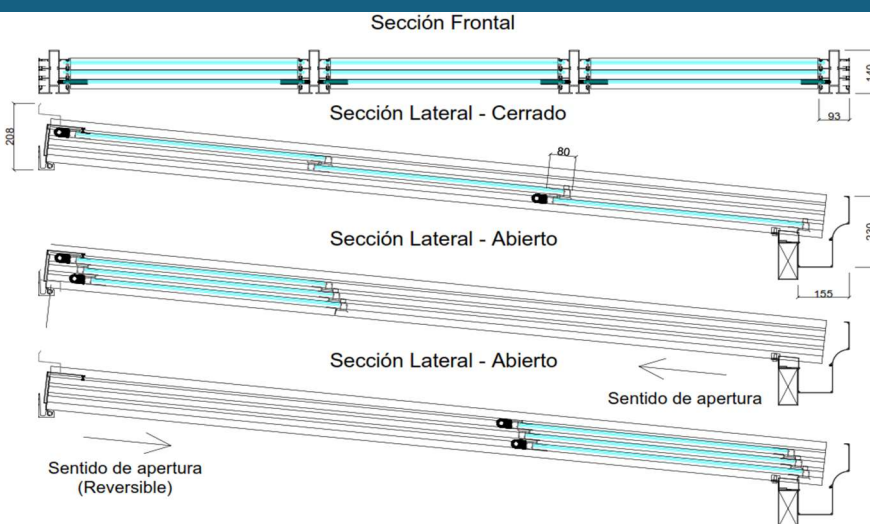

TECHO MÓVIL MANUAL T-3000N APERTURA REVERSIBLE

El **Techo Móvil Manual T-3000N Apertura Reversible** de L5 Cerramientos de Terrazas es una solución innovadora y eficiente que permite controlar la apertura del techo según las necesidades del espacio. Este sistema manual es ideal para quienes buscan flexibilidad y control en espacios exteriores, sin la necesidad de automatización.

CARACTERÍSTICAS PRINCIPALES:

- **Sistema de apertura reversible:** Compuesto por tres hojas, permite una apertura de 2/3 del techo, con la posibilidad de dejar la zona de apilado de las hojas en la parte alta, en el centro o en la parte baja.
- **Fabricación a medida:** Las hojas se entregan completamente montadas con los soportes de fijación y perfilera cortada a medida, listas para instalar en obra.
- **Dimensiones máximas:** Permite una salida de hasta 5 metros y un ancho máximo de 1.5 metros (vidrio) o 1.3 metros (policarbonato o panel).
- **Materiales disponibles:**
 - Policarbonato celular de 16 mm.
 - Panel sándwich de 16 mm.
 - Vidrio laminar 4+4.
 - Doble acristalamiento de 16 mm.

APLICACIONES:

El **Techo Móvil Manual T-3000N Apertura Reversible** es ideal para:

- **Terrazas residenciales:** Permite disfrutar del aire libre en cualquier época del año, ajustando la apertura del techo según las necesidades del día.
- **Hostelería:** Excelente opción para restaurantes y cafeterías que buscan crear ambientes exteriores flexibles y protegidos.
- **Porches y pérgolas:** Añade funcionalidad y estilo a las pérgolas, permitiendo el uso del espacio exterior de manera eficiente en cualquier estación.