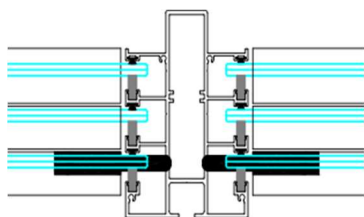

TECHO MÓVIL MANUAL T-3000N APERTURA REVERSIBLE

El **Techo Móvil Manual T-3000N Apertura Reversible** de L5 Cerramientos de Terrazas es una solución innovadora y eficiente que permite controlar la apertura del techo según las necesidades del espacio. Este sistema manual es ideal para quienes buscan flexibilidad y control en espacios exteriores, sin la necesidad de automatización.

CARACTERÍSTICAS PRINCIPALES:

- **Sistema de apertura reversible:** Compuesto por tres hojas, permite una apertura de 2/3 del techo, con la posibilidad de dejar la zona de apilado de las hojas en la parte alta, en el centro o en la parte baja.
- **Fabricación a medida:** Las hojas se entregan completamente montadas con los soportes de fijación y perfilera cortada a medida, listas para instalar en obra.
- **Dimensiones máximas:** Permite una salida de hasta 5 metros y un ancho máximo de 1.5 metros (vidrio) o 1.3 metros (policarbonato o panel).
- **Materiales disponibles:**
 - Policarbonato celular de 16 mm.
 - Panel sándwich de 16 mm.
 - Vidrio laminar 4+4.
 - Doble acristalamiento de 16 mm.