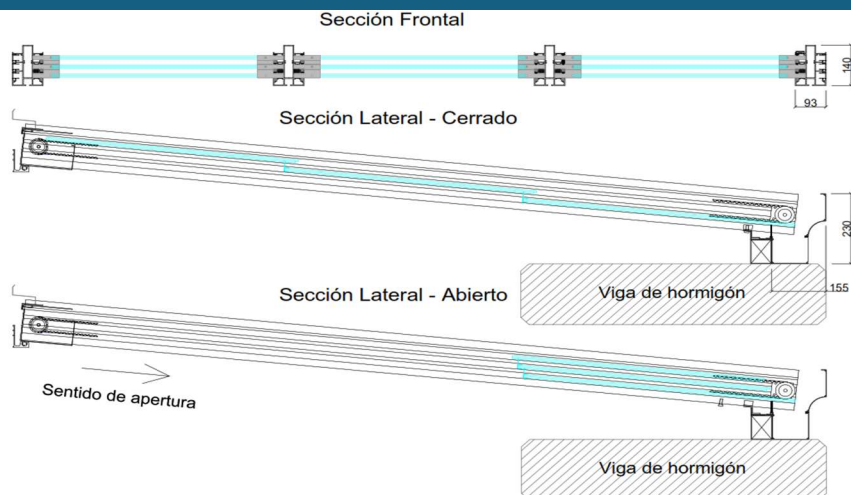

## TECHO MÓVIL MOTORIZADO T-3000N APERTURA INVERSA

El **Techo Móvil Motorizado T-3000N Apertura Inversa** de L5 Cerramientos de Terrazas es una solución versátil y funcional para maximizar el aprovechamiento de espacios exteriores, permitiendo una apertura controlada y eficiente. Ideal para crear espacios cómodos y protegidos del clima con un diseño moderno y personalizable.

### CARACTERÍSTICAS PRINCIPALES:

- **Sistema de apertura inversa:** Compuesto por tres hojas, donde 2/3 del techo se pueden abrir, dejando fija la hoja delantera. Esta configuración es ideal para que los cristales queden sobre vigas de hormigón que encontramos en muchos áticos de nuevas construcciones.
- **Fabricación a medida:** Las hojas se entregan completamente montadas, con soportes de fijación y motorización incluida, listas para su instalación.
- **Dimensiones máximas:** Apertura de hasta 5 metros de salida y un ancho máximo de 1.5 metros (vidrio) o 1.3 metros (policarbonato o panel).
- **Materiales disponibles:**
  - Policarbonato celular de 16 mm.
  - Panel sándwich de 16 mm.
  - Vidrio laminar 4+4.
  - Doble acristalamiento de 16 mm.

- **Acabados personalizados:** Disponible en la gama de colores RAL, anodizados, texturados e imitación madera.
- **Inclinación regulable:** Pendiente mínima del 10% para una correcta evacuación de agua.
- **Complementos opcionales:** Captor de lluvia, sensor de viento-sol, lámpara LED, toldo pérgola interior y toldo veranda superior.

### COMPATIBILIDAD CON OTROS SISTEMAS DE L5 CERRAMIENTOS DE TERRAZAS:

El Techo Móvil T-3000N Apertura Inversa es completamente compatible con otros sistemas de cerramientos de L5 Cerramientos de Terrazas, como: