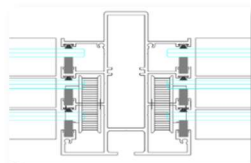

### CARACTERÍSTICAS PRINCIPALES:

- **Sistema de apertura inversa:** Compuesto por tres hojas, donde 2/3 del techo se pueden abrir, dejando fija la hoja delantera. Esta configuración es ideal para que los cristales queden sobre vigas de hormigón que encontramos en muchos áticos de nuevas construcciones.
- **Fabricación a medida:** Las hojas se entregan completamente montadas, con soportes de fijación y motorización incluida, listas para su instalación.
- **Dimensiones máximas:** Apertura de hasta 5 metros de salida y un ancho máximo de 1.5 metros (vidrio) o 1.3 metros (policarbonato o panel).
- **Materiales disponibles:**
  - Policarbonato celular de 16 mm.
  - Panel sándwich de 16 mm.
  - Vidrio laminar 4+4.
  - Doble acristalamiento de 16 mm.