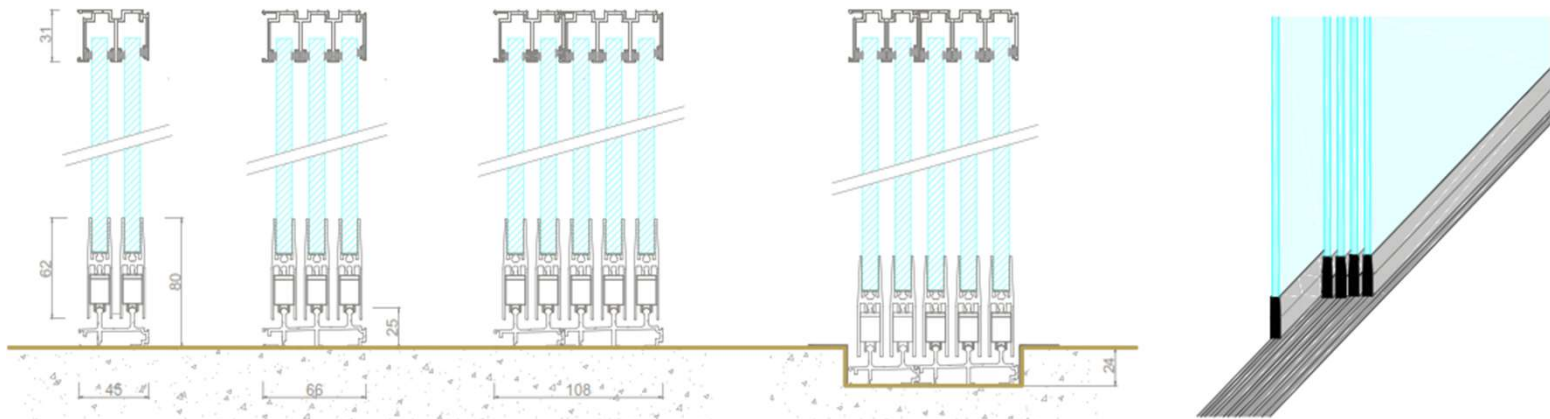

CERRAMIENTO DE TERRAZAS

SERIE E-20

CORTINA DE CRISTAL CORREDERA SERIE E-20

Cerramientos de hojas correderas de cristal templado de 10mm sin perfiles verticales y juntas de hermeticidad transparentes entre cristales. Las hojas son independientes de 1,20m de ancho por 3,00m de alto y 70 kg de peso máximo.

Peso soportado en la parte inferior.

Guías de 2 y 3 carriles combinables entre sí, para conseguir la cubrición de grandes huecos con la máxima apertura.

La apertura y apilamiento de las hojas puede hacerse a uno o ambos lados.

La guía inferior puede instalarse superpuesta o empotrada.

Incorpora accionamiento de cierre giratorio con pestillo o cerradura.

Presenta acabado lacados (210 tonalidades de la gama RAL Classic), anodizados y decorados imitación madera.

Guía 2 carriles

Guía 3 carriles

Unión de guías 2 y 3 carriles

Posibilidad de empotrar la guía inferior

Posibilidad de una hoja por guía

Apertura en ambos sentidos

Apertura en ambos sentidos

Posibilidad de dos hojas por cada guía