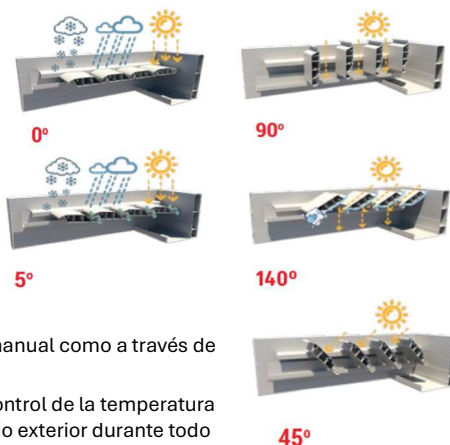

PÉRGOLA BIOCLIMÁTICA SERIE P-3000 ORIENTABLE

La **Pérgola Bioclimática P-3000 Orientable** de L5 Cerramientos de Terrazas es una solución innovadora que combina diseño, funcionalidad y confort, permitiendo disfrutar de espacios exteriores durante todo el año. Gracias a sus lamas orientables, esta pérgola ofrece protección frente a los elementos y optimiza la ventilación y luminosidad de manera natural.

CARACTERÍSTICAS PRINCIPALES:

- **Estructura de aluminio:** La pérgola está fabricada con una estructura de aluminio robusta y personalizable, que puede adaptarse a cualquier tipo de espacio, ya sea adosada a un muro o como estructura independiente.
- **Lamas orientables:** Las lamas pueden inclinarse desde 0° hasta 150°, lo que permite regular la entrada de luz solar y la ventilación, ofreciendo protección contra la radiación solar, el viento y la lluvia.
- **Accionamiento motorizado o manual:** La pérgola puede ser operada tanto de forma manual como a través de un sistema motorizado, brindando mayor comodidad y control sobre el ambiente.
- **Protección contra el clima:** Su sistema de lamas orientables garantiza un excelente control de la temperatura y protección frente a las inclemencias meteorológicas, permitiendo disfrutar del espacio exterior durante todo el año.
- **Diseño modular:** La pérgola puede configurarse en módulos múltiples, adaptándose a distintos tamaños de espacios, con opciones de instalación sin pilares intermedios.
- **Medidas estándar:**
 - **Ancho de lama:** 3000 mm (de donde proviene su nombre).
 - **Orientación de las lamas:** De 0° a 150°.
 - **Sin pilares intermedios:** Las estructuras permiten grandes aperturas sin la necesidad de soportes intermedios.

ADOSADA A MURO

AUTOPORTANTE

SIN POSTES

SIN PILATERES INTERMEDIOS Y CON REFUERZO EN LA VIGA

P-3000 ORIENTABLE	SIMPLE	MÚLTIPLE	MÚLTIPLE SIN POSTE INTERMEDIO
A LONGITUD	3000	ILIMITADA	6000
B SALIDA MÁXIMA	6000	ILIMITADA	6000
C ALTO MÁXIMO	3500	3500	3500