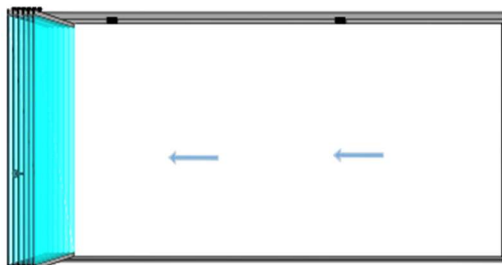

Disponibles en vidrio templado de 8mm y 10mm de espesor con cantos pulidos para una manipulación segura.

La apertura de las hojas puede ser, tanto exterior como interior, derecha o izquierda y con la opción de una apertura central (HOJA INTEGRADA), la cual se apila también en el extremo.

Disponibles con guía inferior superpuesta o empotrada.

Como mecanismo de apertura-cierre, se puede elegir entre: pomo, maneta o cerradura.

Con perfil de compensación horizontal en la parte superior que cubre pequeños desniveles.

Presenta acabado lacados (210 tonalidades de la gama RAL Classic), anodizados y decorados imitación madera.

Complementos

-Estores plisados.

Apertura en los extremos

Con posibilidad de poner otra hoja abatible (HOJA INTEGRADA) en el centro del sistema, la cual se apila también en el extremo.

Gran superficie de apertura con las hojas abiertas