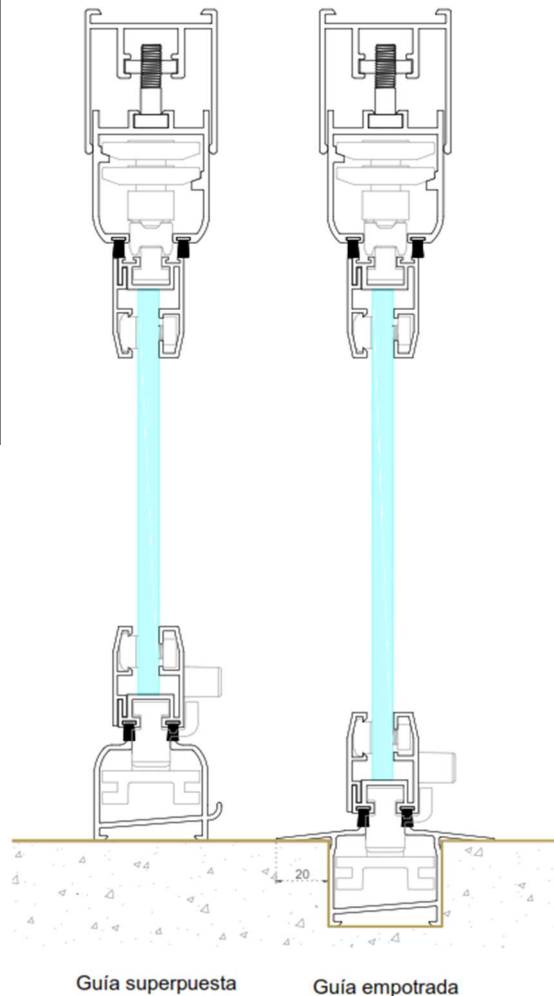

### **CORTINA DE CRISTAL ABATIBLE SERIE E-45**

Cerramientos de cristal templado sin perfiles verticales, con juntas de hermeticidad en p.v.c. transparente o en tiras de imán.

Las hojas son independientes y se pueden deslizar por cualquier ángulo, logrando una apertura total al recogerse.

Disponibles en vidrio templado de 8mm y 10mm de espesor con cantos pulidos para una manipulación segura.

La apertura de las hojas puede ser, tanto exterior como interior, derecha o izquierda y con la opción de una apertura central (HOJA INTEGRADA), la cual se apila también en el extremo.

Disponibles con guía inferior superpuesta o empotrada.

Como mecanismo de apertura-cierre, se puede elegir entre: pomo, maneta o cerradura.

Con perfil de compensación horizontal en la parte superior que cubre pequeños desniveles.

Presenta acabado lacados (210 tonalidades de la gama RAL Classic), anodizados y decorados imitación madera.

Complementos

-Estores plisados.

Apertura en los extremos

Con posibilidad de poner otra hoja abatible (HOJA INTEGRADA) en el centro del sistema, la cual se apila también en el extremo.