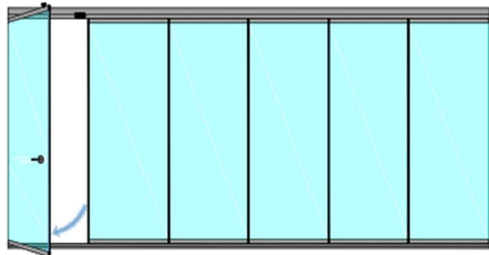

### **CORTINA DE CRISTAL ABATIBLE SERIE E-45**

Cerramientos de cristal templado sin perfiles verticales, con juntas de hermeticidad en p.v.c. transparente o en tiras de imán.

Las hojas son independientes y se pueden deslizar por cualquier ángulo, logrando una apertura total al recogerse.

Disponibles en vidrio templado de 8mm y 10mm de espesor con cantos pulidos para una manipulación segura.

La apertura de las hojas puede ser, tanto exterior como interior, derecha o izquierda y con la opción de una apertura central (HOJA INTEGRADA), la cual se apila también en el extremo.

Disponibles con guía inferior superpuesta o empotrada.

Como mecanismo de apertura-cierre, se puede elegir entre: pomo, maneta o cerradura.

Con perfil de compensación horizontal en la parte superior que cubre pequeños desniveles.

Presenta acabado lacados (210 tonalidades de la gama RAL Classic), anodizados y decorados imitación madera.

Complementos

-Estores plisados.

Apertura en los extremos

Con posibilidad de poner otra hoja abatible (HOJA INTEGRADA) en el centro del sistema, la cual se apila también en el extremo.