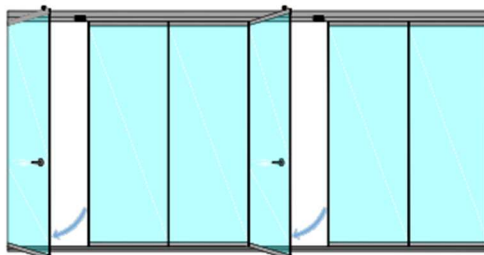

### **CORTINA DE CRISTAL ABATIBLE SERIE E-45**

Cerramientos de cristal templado sin perfiles verticales, con juntas de hermeticidad en p.v.c. transparente o en tiras de imán.

Las hojas son independientes y se pueden deslizar por cualquier ángulo, logrando una apertura total al recogerse.

Disponibles en vidrio templado de 8mm y 10mm de espesor con cantos pulidos para una manipulación segura.

La apertura de las hojas puede ser, tanto exterior como interior, derecha o izquierda y con la opción de una apertura central (HOJA INTEGRADA), la cual se apila también en el extremo.

Disponibles con guía inferior superpuesta o empotrada.

Como mecanismo de apertura-cierre, se puede elegir entre: pomo, maneta o cerradura.

Con perfil de compensación horizontal en la parte superior que cubre pequeños desniveles.

Presenta acabado lacados (210 tonalidades de la gama RAL Classic), anodizados y decorados imitación madera.

Complementos

-Estores plisados.

Apertura en los extremos

Con posibilidad de poner otra hoja abatible (HOJA INTEGRADA) en el centro del sistema, la cual se apila también en el extremo.