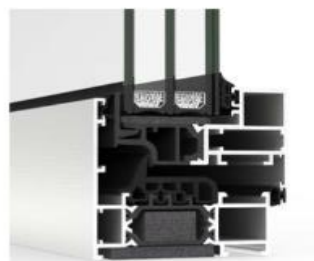

COR 70

Hoja Oculta

No es un cuadro, es una ventana. Así podemos describir la COR 70 Hoja Oculta que, al igual que la versión de 80 mm, presenta una sección vista de tan solo 66 mm y permite incorporar la manilla ARCH INVISIBLE, pudiendo ocultarse también las bisagras y la solución de drenaje. De este modo, se prescinde de cualquier elemento que rompa la armonía visual del conjunto.

Ancho (L) 1200 mm, Alto (H) 3500 mm

Peso máx. hoja

160 kg

Consultar peso y dimensiones máximas según tipología

POSIBILIDADES

HERRAJE SEGURIDAD

HERRAJE OCULTO

MANILLA OCULTA

DRENAJE OCULTO

POSIBILIDADES DE APERTURA

Apertura interior:

Practicable
 Oscilobatiente
 Abatible

COR 70 HOJA OCULTA

SOLUCIÓN CON DRENAJE OCULTO

Minimiza el impacto estético de los componentes de la ventana.

Compatible con todos los sistemas de 70 mm de profundidad.

Incorpora una junta en la parte inferior del marco para evacuar el agua, sustituyendo las tapas de drenaje colocadas en el frente.

Facilita la instalación de la ventana, permitiendo colocar la base del marco sobre la propia obra.