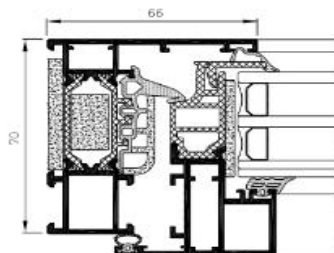

COR 70

Hoja Oculta

No es un cuadro, es una ventana. Así podemos describir la COR 70 Hoja Oculta que, al igual que la versión de 80 mm, presenta una sección vista de tan solo 66 mm y permite incorporar la manilla ARCH INVISIBLE, pudiendo ocultarse también las bisagras y la solución de drenaje. De este modo, se prescinde de cualquier elemento que rompa la armonía visual del conjunto.

Ensayo de referencia AEW 125 x 146 m / 1 hoja
 Ensayo de seguridad: Ensayo de referencia 1100 x 2,400 m / 1 hoja
 Certificación DTA de laboratorio CSTB

Secciones

Marco 70 mm, Hoja 70 mm
 Longitud Varilla Poliamida 35 mm

Ancho (L) 1200 mm, Alto (H) 3500 mm

Peso máx. hoja

160 kg

Consultar peso y dimensiones máximas según tipología

POSIBILIDADES

HERRAJE SEGURIDAD

HERRAJE OCULTO

MANILLA OCULTA