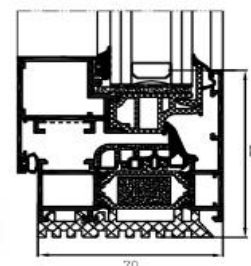

SOLUCIÓN CON DRENAJE OCULTO

Minimiza el impacto estético de los componentes de la ventana.

Compatible con todos los sistemas de 70 mm de profundidad.

Incorpora una junta en la parte inferior del marco para evacuar el agua, sustituyendo las tapas de drenaje colocadas en el frente.

Facilita la instalación de la ventana, permitiendo colocar la base del marco sobre la propia obra.

Consultar compatibilidad CTE (Pendiente Verticales)