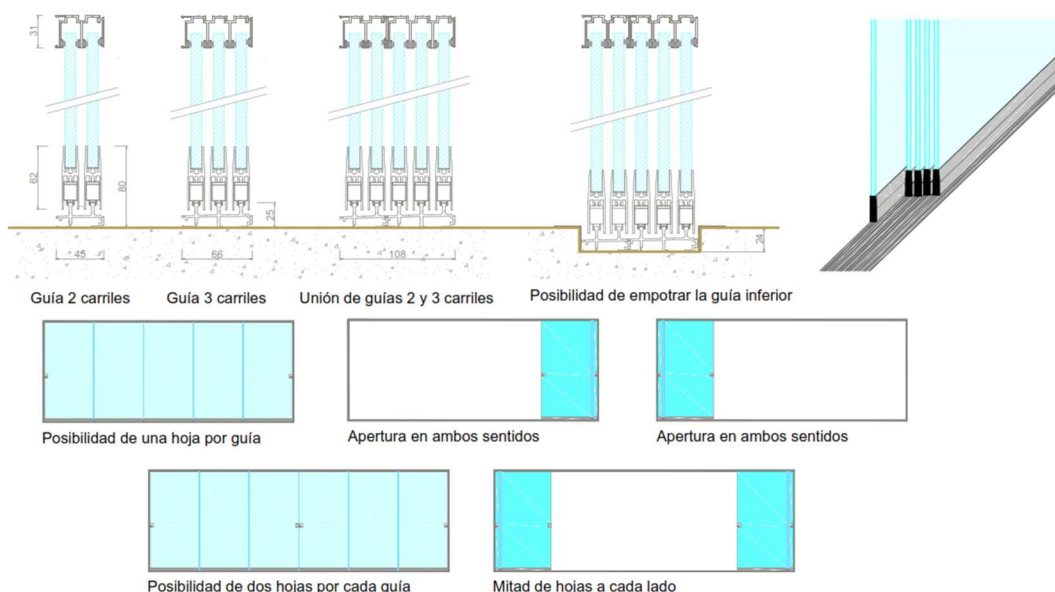

## CORTINA DE CRISTAL CORREDERA SERIE E-20

La cortina de cristal corredera **Serie E-20** de L5 Cerramientos de Terrazas está diseñada para ofrecer soluciones innovadoras en el cerramiento de terrazas, porches y otras áreas abiertas, combinando elegancia y funcionalidad sin perfiles verticales, lo que maximiza la visión panorámica y el paso de luz.

### CARACTERÍSTICAS PRINCIPALES:

- **Cristal templado** de 10 mm de grosor, resistente y seguro.
- **Hojas correderas independientes**, con medidas de hasta 120 cm de ancho y 300 cm de alto.
- **Sistema de guías combinables** (2 y 3 carriles) que permiten cubrir grandes huecos con máxima apertura.
- **Apertura flexible:** Las hojas pueden apilarse en uno o ambos lados según la configuración deseada.
- **Guía inferior:** Instalación superpuesta o empotrada según la necesidad estética y funcional del proyecto.
- **Sistema de cierre seguro:** Con pestillo o cerradura.
- **Acabados personalizados:** Lacados disponibles en más de 210 tonalidades de la gama RAL Classic, anodizados y decorados imitación madera.

### APLICACIONES:

La **Serie E-20** es ideal para:

- **Terrazas residenciales:** Crea ambientes cerrados sin perder la conexión con el exterior.
- **Espacios comerciales:** Maximiza el uso del espacio y proporciona un entorno atractivo y cómodo para los clientes.
- **Porches y pérgolas:** Protege del viento y del clima adverso sin comprometer la estética.