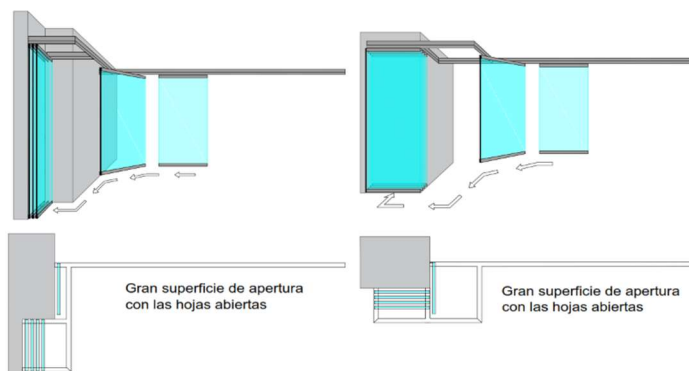

CORTINA DE CRISTAL APILABLE SERIE AREA-45

El **Sistema Area-45** es un sistema de cerramiento de cristal templado sin perfiles verticales, diseñado para zonas con aperturas complejas. Sus hojas independientes permiten que el cristal se deslice en cualquier ángulo y se apile detrás o delante de cualquier muro, maximizando la apertura sin obstrucciones.

CARACTERÍSTICAS:

- Vidrio templado de 8mm o 10mm de espesor, con cantos pulidos para mayor seguridad, con medidas de hasta 0.80cm de ancho de hoja máxima y 3.00 ml de altura máxima, con un peso total de 60kg máximo.
- Disponibilidad con guía inferior superpuesta, empotrada o sin guía inferior, según el espacio.
- Mecanismo de apertura y cierre personalizable con pomo, maneta o cerradura, incluyendo pestillos para mayor seguridad.
- Perfil de compensación horizontal que ajusta pequeños desniveles, asegurando una instalación perfecta.
- Amplia gama de acabados, con 210 tonalidades RAL Classic, anodizados o decorados con imitación madera.

2. APLICACIONES DEL SISTEMA AREA-45

El **Sistema Area-45** es ideal para una gran variedad de aplicaciones, tanto en espacios residenciales como comerciales:

- **Terrazas y Porches:** Perfecto para cerrar áreas exteriores sin perder la vista del entorno natural.
- **Restaurantes y Bares:** Proporciona una solución flexible para abrir o cerrar espacios según el clima, mejorando la experiencia del cliente.
- **Oficinas:** Facilita la creación de espacios privados sin perder la sensación de amplitud y luminosidad.
- **Centros Comerciales:** Ideal para vitrinas y zonas de exposición, ofreciendo protección sin comprometer la visibilidad.