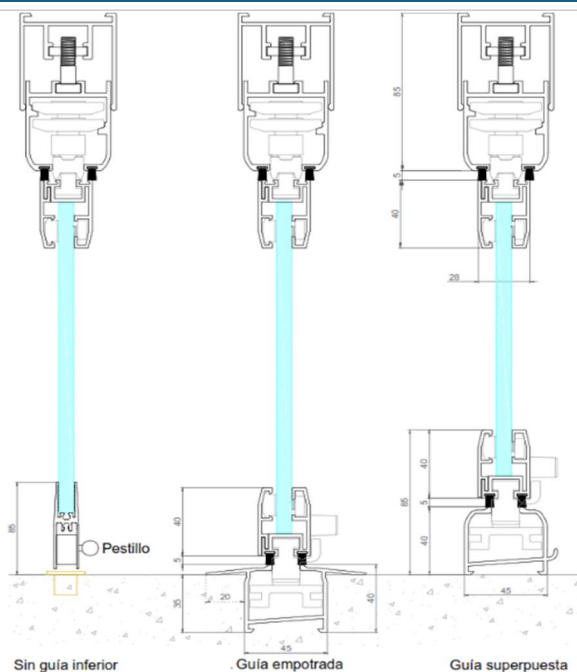

CORTINA DE CRISTAL APILABLE SERIE AREA-45

El **Sistema Area-45** es un sistema de cerramiento de cristal templado sin perfiles verticales, diseñado para zonas con aperturas complejas. Sus hojas independientes permiten que el cristal se deslice en cualquier ángulo y se apile detrás o delante de cualquier muro, maximizando la apertura sin obstrucciones.

CARACTERÍSTICAS:

- Vidrio templado de 8mm o 10mm de espesor, con cantos pulidos para mayor seguridad, con medidas de hasta 0.80cm de ancho de hoja máxima y 3.00 ml de altura máxima, con un peso total de 60kg máximo.
- Disponibilidad con guía inferior superpuesta, empotrada o sin guía inferior, según el espacio.
- Mecanismo de apertura y cierre personalizable con pomo, maneta o cerradura, incluyendo pestillos para mayor seguridad.
- Perfil de compensación horizontal que ajusta pequeños desniveles, asegurando una instalación perfecta.
- Amplia gama de acabados, con 210 tonalidades RAL Classic, anodizados o decorados con imitación madera.