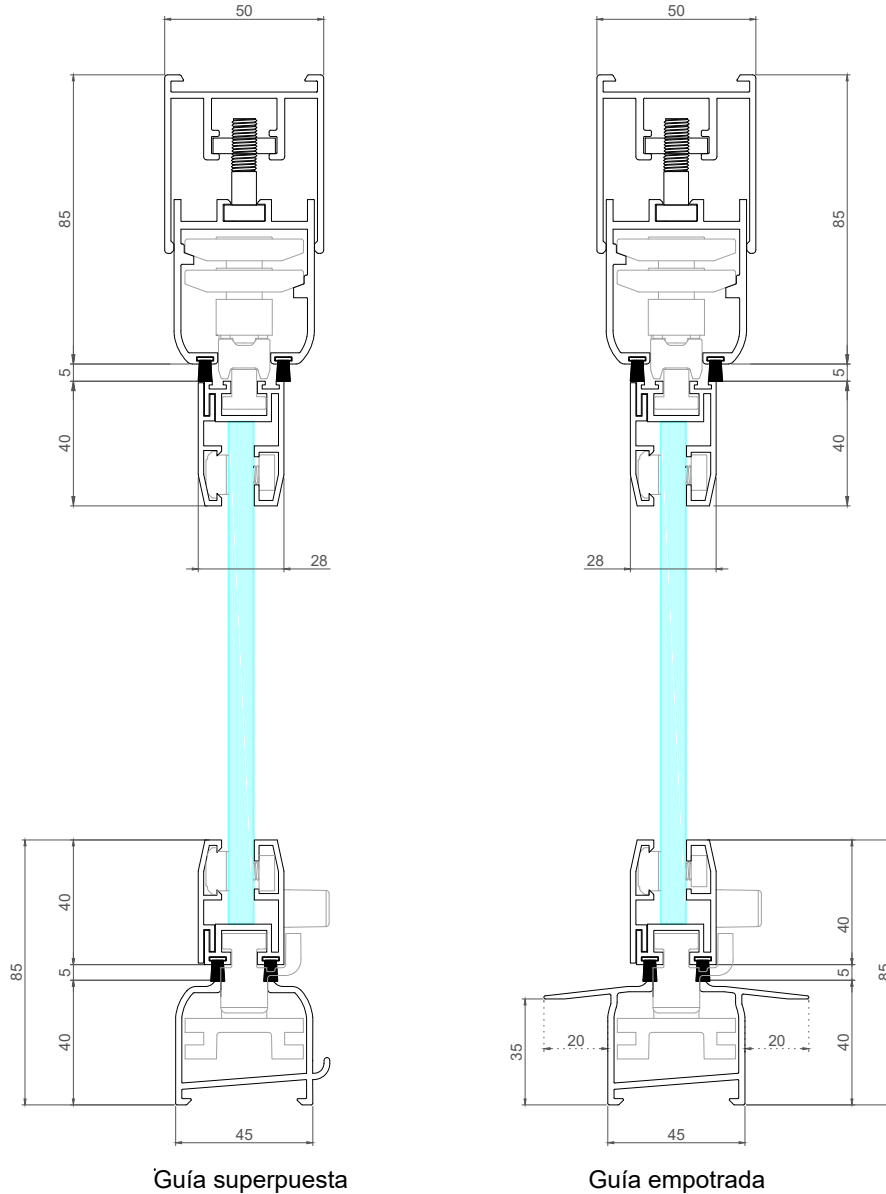

SERIE E-45
CORTINA DE CRISTAL APILABLE

Cerramientos de cristal templado sin perfiles verticales, con juntas de hermeticidad en p.v.c. transparente o en tiras de imán.

Las hojas son independientes y se pueden deslizar por cualquier ángulo, logrando una apertura total al recogerse.

Disponible en vidrio templado de 8mm y 10mm de espesor con cantos pulidos para una manipulación segura.

La apertura de las hojas puede ser, tanto exterior como interior, derecha o izquierda y con la opción de una apertura central (HOJA INTEGRADA), la cual se apila también en el extremo.

Disponible con guía inferior superpuesta o empotrada.

Como mecanismo de apertura-cierre, se puede elegir entre: pomo, maneta o cerradura.

Con perfil de compensación horizontal en la parte superior que cubre pequeños desniveles.

Presenta acabado lacados (210 tonalidades de la gama RAL Classic), anodizados y decorados imitación madera.

Complementos

-Estores plisados.

Apertura en los extremos