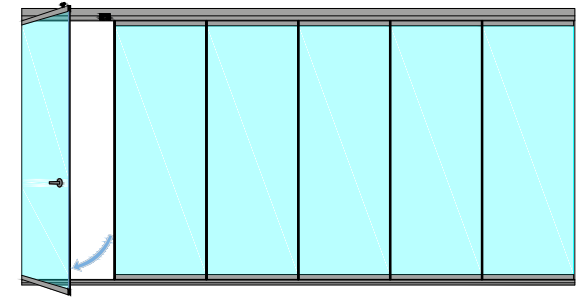

SERIE E-45
CORTINA DE CRISTAL APILABLE

Cerramientos de cristal templado sin perfiles verticales, con juntas de hermeticidad en p.v.c. transparente o en tiras de imán.

Las hojas son independientes y se pueden deslizar por cualquier ángulo, logrando una apertura total al recogerse.

Disponible en vidrio templado de 8mm y 10mm de espesor con cantos pulidos para una manipulación segura.

La apertura de las hojas puede ser, tanto exterior como interior, derecha o izquierda y con la opción de una apertura central (HOJA INTEGRADA), la cual se apila también en el extremo.

Disponible con guía inferior superpuesta o empotrada.

Como mecanismo de apertura-cierre, se puede elegir entre: pomo, maneta o cerradura.

Con perfil de compensación horizontal en la parte superior que cubre pequeños desniveles.

Presenta acabado lacados (210 tonalidades de la gama RAL Classic), anodizados y decorados imitación madera.

Complementos

-Estores plisados.

Apertura en los extremos