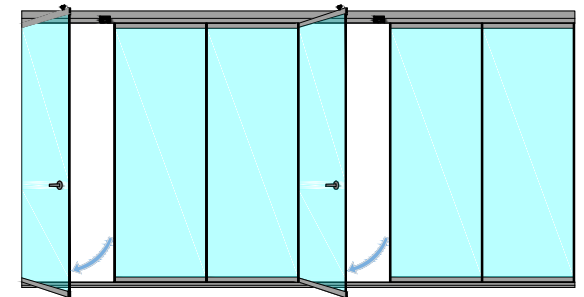

SERIE E-45
CORTINA DE CRISTAL APILABLE

Cerramientos de cristal templado sin perfiles verticales, con juntas de hermeticidad en p.v.c. transparente o en tiras de imán.

Las hojas son independientes y se pueden deslizar por cualquier ángulo, logrando una apertura total al recogerse.

Disponible en vidrio templado de 8mm y 10mm de espesor con cantos pulidos para una manipulación segura.

La apertura de las hojas puede ser, tanto exterior como interior, derecha o izquierda y con la opción de una apertura central (HOJA INTEGRADA), la cual se apila también en el extremo.

Disponible con guía inferior superpuesta o empotrada.

Como mecanismo de apertura-cierre, se puede elegir entre: pomo, maneta o cerradura.

Con perfil de compensación horizontal en la parte superior que cubre pequeños desniveles.

Con posibilidad de poner otra hoja abatible (HOJA INTEGRADA) en el centro del sistema, la cual se apila también en el extremo.