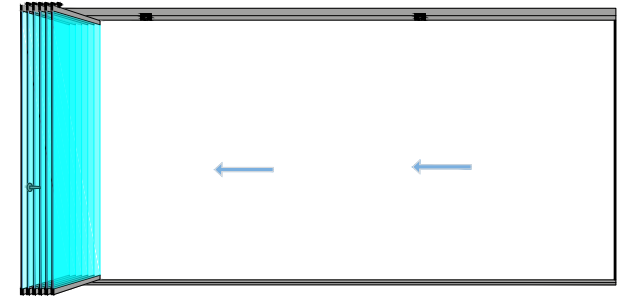

Gran superficie de apertura con las hojas abiertas